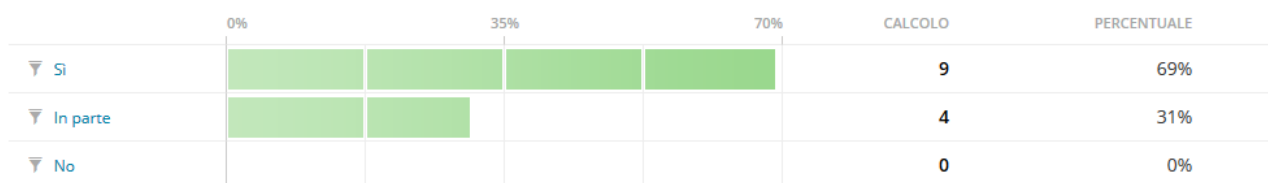

Domanda

03

Nel rapporto con i docenti, ritiene che essi siano cortesi e collaborativi?

Risposte

13

100%

Salta

0

0%