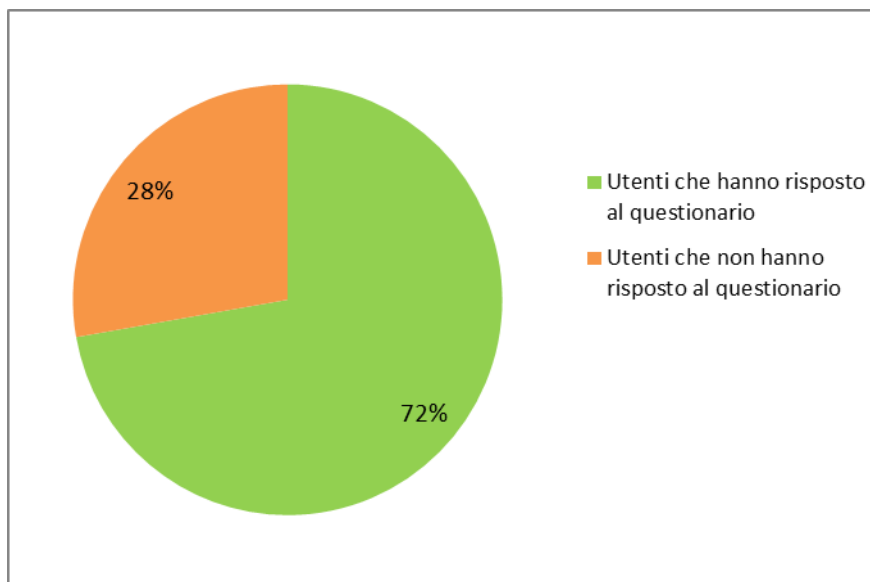

IC CASTEL DI LAMA 1

QUESTIONARIO PERSONALE ATA

A.S. 2016/2017

Numero utenti totali	18	
Utenti che hanno risposto al questionario	13	■
Utenti che non hanno risposto al questionario	5	■

RELAZIONI INTERPERSONALI

Domanda
01

Sente che il suo punto di vista è apprezzato e preso in considerazione?

Risposte **13**
100%
Salta **0**
0%

	0%	27%	54%	CALCOLO	PERCENTUALE
▼ In parte	<div style="width: 54%; background-color: green; height: 15px;"></div>			7	54%
▼ Sì	<div style="width: 46%; background-color: green; height: 15px;"></div>			6	46%
▼ No	<div style="width: 0%; background-color: green; height: 15px;"></div>			0	0%