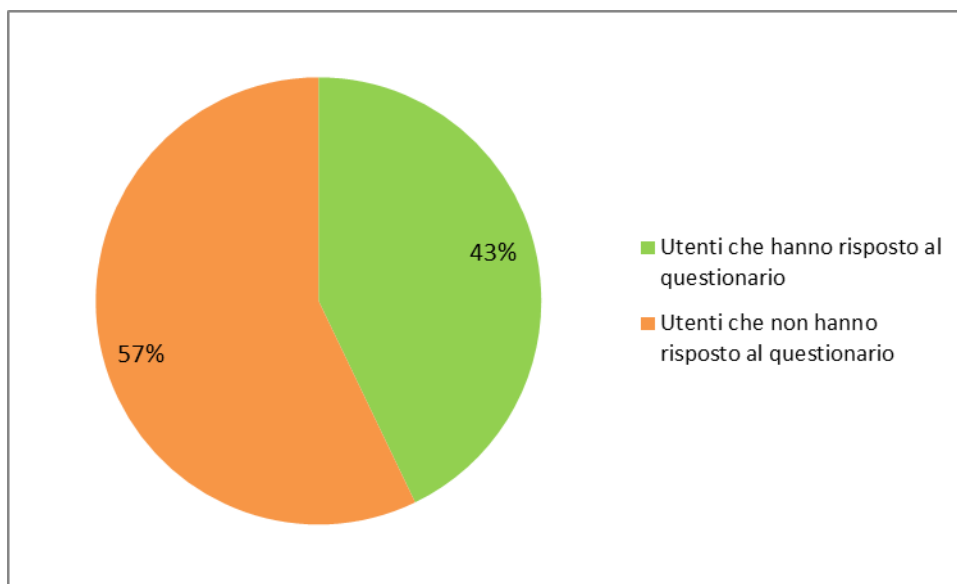

IC CASTEL DI LAMA 1

QUESTIONARIO ALUNNI PRIMARIA

A.S. 2016/2017

Numero utenti totali	28	
Utenti che hanno risposto al questionario	12	<div style="width: 10px; height: 10px; background-color: #76b82a; display: inline-block;"></div>
Utenti che non hanno risposto al questionario	16	<div style="width: 10px; height: 10px; background-color: #e67e22; display: inline-block;"></div>

Domanda
01

I miei compagni di classe mi cercano per le attività scolastiche (ad esempio lavori di gruppo, attività sportive, ...)

Risposte **10** Salta **2**
83% 17%

	0%	20.5%	41%	CALCOLO	PERCENTUALE
Qualche volta	<div style="width: 100%; height: 15px; background-color: #76b82a; position: relative;"> 0% 20.5% 41% </div>			4	40%
Spesso	<div style="width: 100%; height: 15px; background-color: #76b82a; position: relative;"> 0% 20.5% </div>			3	30%
Sempre	<div style="width: 100%; height: 15px; background-color: #76b82a; position: relative;"> 0% 20.5% </div>			3	30%
Mai	<div style="width: 100%; height: 15px; background-color: #76b82a; position: relative;"> 0% </div>			0	0%