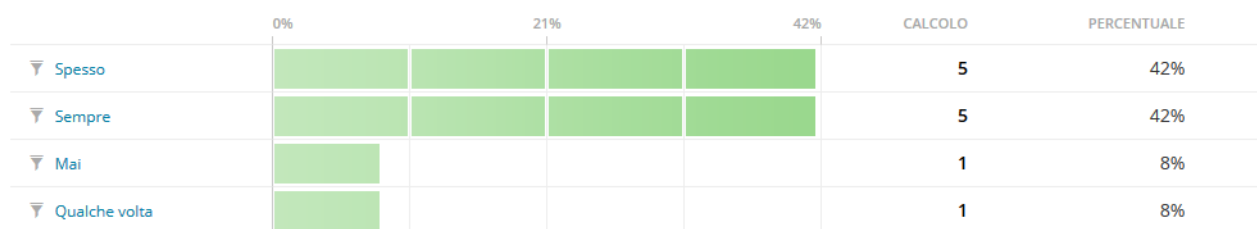

Domanda
01

I miei compagni di classe mi cercano per le attività scolastiche (ad esempio lavori di gruppo, attività sportive, ...)

Risposte **10** Salta **2**
83% 17%

	0%	20.5%	41%	CALCOLO	PERCENTUALE
Qualche volta	<div style="width: 100%; height: 15px; background-color: #76b82a; position: relative;"> 0% 20.5% 41% </div>			4	40%
Spesso	<div style="width: 100%; height: 15px; background-color: #76b82a; position: relative;"> 0% 20.5% </div>			3	30%
Sempre	<div style="width: 100%; height: 15px; background-color: #76b82a; position: relative;"> 0% 20.5% </div>			3	30%
Mai	<div style="width: 100%; height: 15px; background-color: #76b82a; position: relative;"> 0% </div>			0	0%

Domanda
02

I miei compagni di classe mi cercano durante l'intervallo

Risposte **12**
100%
Salta **0**
0%

Domanda
03

I miei compagni di classe mi cercano per attività fuori dalla scuola (ad esempio feste di compleanno, attività sportive, ...)